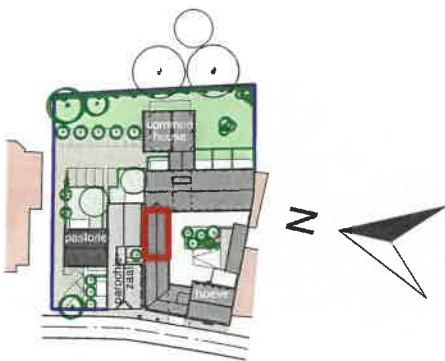

vierkantshoeve woning 3

maten en inrichting zijn enkel indicatief - alle oppervlaktes zijn bruto

144 m ²	10 m ²	3
oppervlakte	terras	slaapkamers

gelijkvloers

verdieping 1

De Wyngaert

Azhitectenbureau