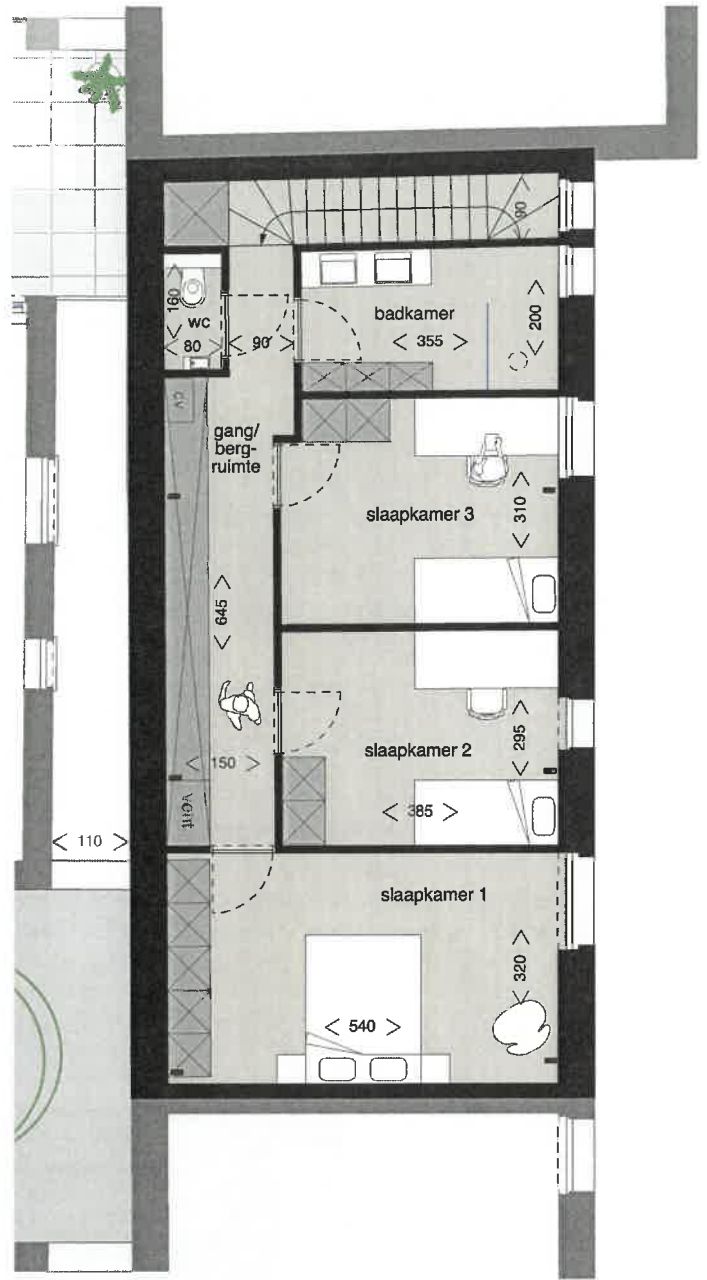

vierkantshoeve woning 3

maten en inrichting zijn enkel indicatief - alle oppervlaktes zijn bruto

144 m ²	10 m ²	3
oppervlakte	terras	slaapkamers

gelijkvloers

verdieping 1

De Wyngaert

Azhitectenbureau